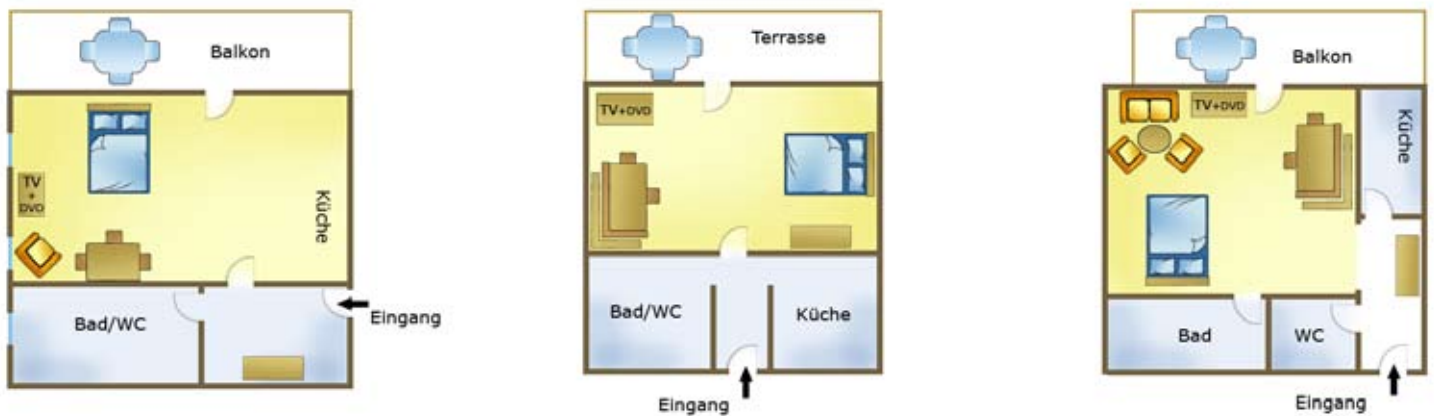

Typ VELDEN

FerienWohnung 40 – 50 m²

Typ WÖRTHERSEE

Zimmer oder FerienWohnung ca. 35 m²

Typ LORETTO Zimmer oder FeWo ca. 30 m²

Typ MINIMUNDUS

Zimmer oder FeWo ca. 15 m²